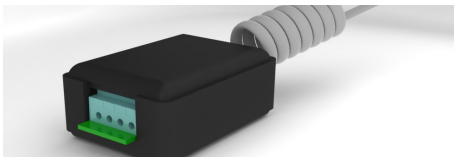

Accesorios

Accessories

Kit interface alarma
Alarm interface kit
Kit interface alarme
11400

Accessoires